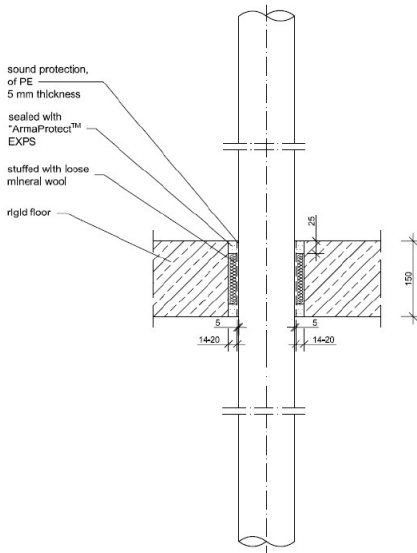

// ETA onaylı tipik sistemler¹

Sert zeminlerde zemin uygulaması

dimensions in mm

¹ Daha fazla kurulum detayları için ETA 21/1025'e bakınız.