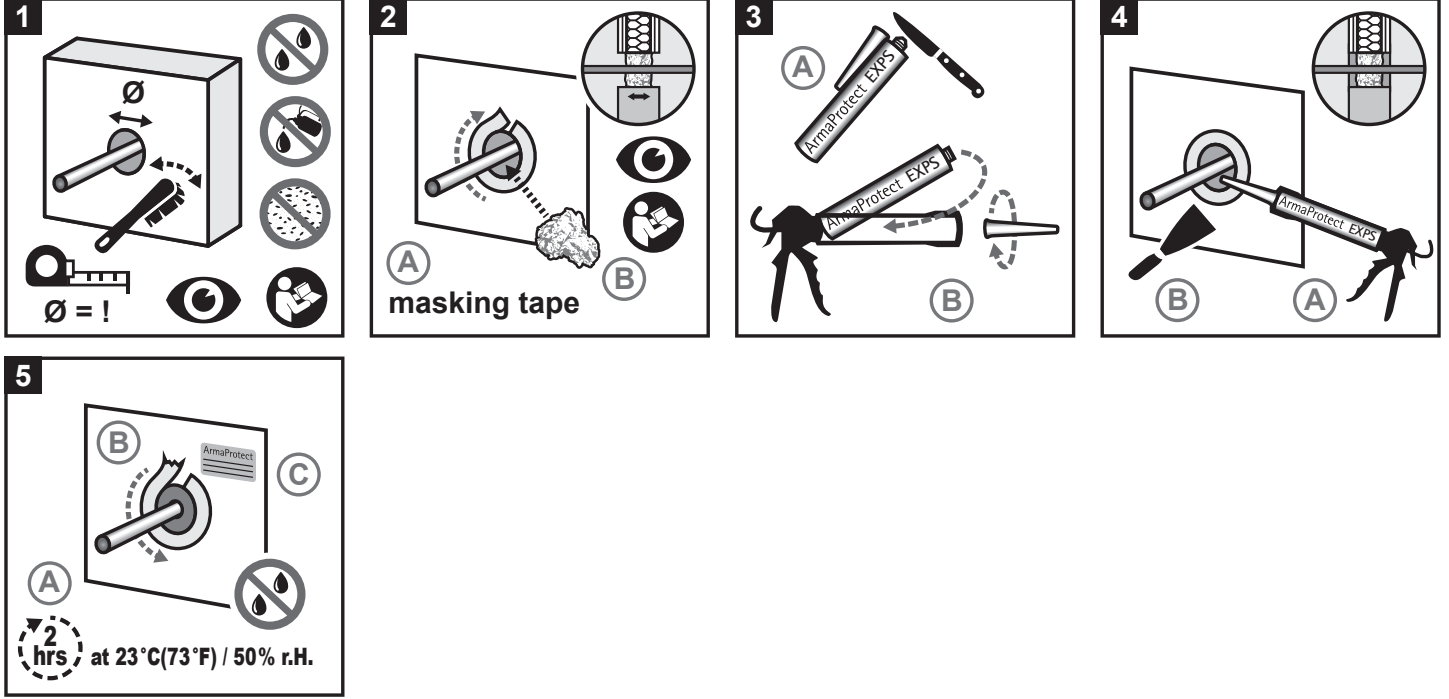

KÜÇÜK PENETRASYONLAR İÇİN

ArmaProtect EXPS

Yangın durdurucu mastik

Duvarlarda ve zeminlerdeki geçiş için şişen yangın durdurucu mastik

- // Açık boşluklar
- // Karma ve çoklu hizmetler
- // Kablo borusu ve kablo borusu demetleri
- // Yanmaz ve yanıcı borular

www.armacell.com

 **armacell**[®]
ArmaProtect[™]

KULLANIM TALİMATLARI

Yüzeylerin kuru, toz ve yağdan arındırılmış olduğundan emin olun.

// Kullanım kılavuzu

Yaklaşık kullanım [m]¹

Sızdırmazlık ölçüsü [mm]	%0 servis geçişi	%30 servis geçişi	%60 servis geçişi
50	98	69	39
100	393	275	157
150	883	618	353

¹Penetrasyonun her iki tarafında 25 mm'lik bir uygulama derinliği göz önüne alındığında.

Uygulama sırasında oluşabilecek potansiyel malzeme kaybını göz önünde tutunuz.

ANA UYGULAMALAR ETA-21/1025'E GÖRE