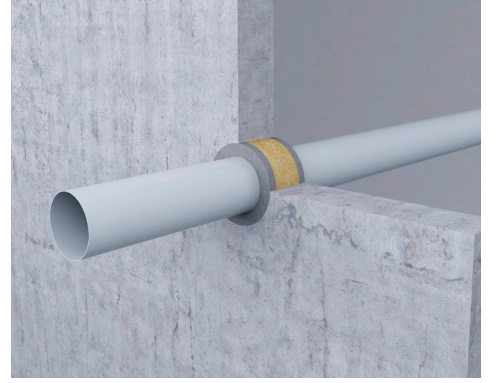

KÜÇÜK PENETRASYONLAR İÇİN

ArmaProtect EXPS

Yangın durdurucu mastik

Duvarlarda ve zeminlerdeki geçiş için şişen yangın durdurucu mastik

- // Açık boşluklar
- // Karma ve çoklu hizmetler
- // Kablo borusu ve kablo borusu demetleri
- // Yanmaz ve yanıcı borular

¹Penetrasyonun her iki tarafında 25 mm'lik bir uygulama derinliği göz önüne alındığında.

Uygulama sırasında oluşabilecek potansiyel malzeme kaybını göz önünde tutunuz.

ANA UYGULAMALAR ETA-21/1025'E GÖRE

Sert duvarlarda duvar uygulaması

TEKNİK BİLGİLER - ARMAPROTECT EXPS YANGIN DURDURUCU MASTİK

Ana malzeme	ArmaProtect EXPS, duvar ve zeminlerdeki yangın geçişlerinin yangına dayanıklılık performansını korumak için kullanılan, şişen bir yangın durdurucu mastiktir..
Malzeme türü	İntümesan yangın durdurucu mastik
Ek malzeme bilgileri	Macun kıvamlı
Renk	Gri
Ürün yelpazesi	310 ml'lik kartuşlar halinde mevcuttur ve bir kartonda 12 kartuş olarak paketlenmiştir.
Kullanım alanları	Boş açıklıklar, kablolar, kablo demetleri, yanmaz ve yanıcı borular için duvar ve zeminlerdeki yangın yalıtımları için yangın durdurucu mastik.
Uygulamalar	Yalnızca profesyonel kullanım içindir. Bu ürünü kullanmadan önce ve özel uygulama ayrıntıları için üçüncü taraflarca yayınlanmış listelere, ulusal onaylara / değerlendirmelere ve Armacell'in ürün literatürüne bakınız.
Performans Beyanı (DoP)	ArmaProtect EXPS