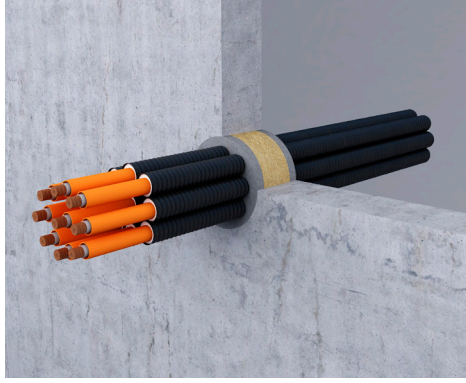

KÜÇÜK PENETRASYONLAR İÇİN

ArmaProtect EXPS

Yangın durdurucu mastik

Duvarlarda ve zeminlerdeki geçiş için şişen yangın durdurucu mastik

- // Açık boşluklar
- // Karma ve çoklu hizmetler
- // Kablo borusu ve kablo borusu demetleri
- // Yanmaz ve yanıcı borular

¹Penetrasyonun her iki tarafında 25 mm'lik bir uygulama derinliği göz önüne alındığında.

Uygulama sırasında oluşabilecek potansiyel malzeme kaybını göz önünde tutunuz.

ANA UYGULAMALAR ETA-21/1025'E GÖRE

Sert duvarlarda duvar uygulaması

TEKNİK BİLGİLER - ARMAPROTECT EXPS YANGIN DURDURUCU MASTİK

Ana malzeme	ArmaProtect EXPS, duvar ve zeminlerdeki yangın geçişlerinin yangına dayanıklılık performansını korumak için kullanılan, şişen bir yangın durdurucu mastiktir..
Malzeme türü	İntümesan yangın durdurucu mastik
Ek malzeme bilgileri	Macun kıvamlı
Renk	Gri
Ürün yelpazesi	310 ml'lik kartuşlar halinde mevcuttur ve bir kartonda 12 kartuş olarak paketlenmiştir.
Kullanım alanları	Boş açıklıklar, kablolar, kablo demetleri, yanmaz ve yanıcı borular için duvar ve zeminlerdeki yangın yalıtımları için yangın durdurucu mastik.
Uygulamalar	Yalnızca profesyonel kullanım içindir. Bu ürünü kullanmadan önce ve özel uygulama ayrıntıları için üçüncü taraflarca yayınlanmış listelere, ulusal onaylara / değerlendirmelere ve Armacell'in ürün literatürüne bakınız.
Performans Beyanı (DoP)	ArmaProtect EXPS