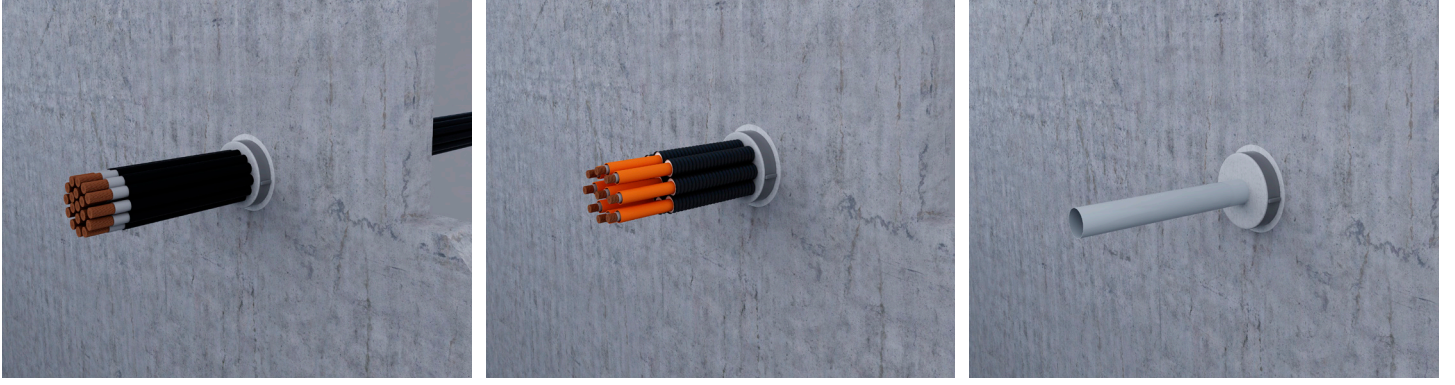

ANA UYGULAMALAR ETA-22/0062'YE GÖRE

Duvar, alçıpan ve beton zeminlerde¹

Ana malzeme

Beton duvar, gaz beton duvar, yığma duvar, gaz beton zemin

Ana malzeme kalınlığı

≥ 100 mm (duvar)
≥ 125 mm (zemin)

Sızdırmazlık

≥ 150 mm

Geçişler

- Kablolar ≤ Ø 80 mm¹
- Kablo demetleri ≤ Ø 107 mm (kablolarla ≤ Ø 21 mm)¹
- Plastik kablo demetleri ≤ Ø 63 mm (kablolarla ≤ Ø 21 mm)¹
- Plastik kablo demetleri ≤ Ø 107 mm (kablo demetleriyle ≤ Ø 32 mm, kablolarla ≤ Ø 21 mm)¹
- Dalga kılavuzları ≤ Ø 28.5 mm¹
- PE lines "speed pipes" (24 x ≤ Ø 7.0 mm, 7 x ≤ Ø 10.0 mm, 5 x ≤ Ø 12.0 mm)¹
- Yanıcı borular ≤ Ø 32 mm¹
- HVAC split-line kombinasyonları¹

EI 120¹'ye kadar

¹ Daha fazla kullanım detarı için ETA-22/0062'ye bakınız.