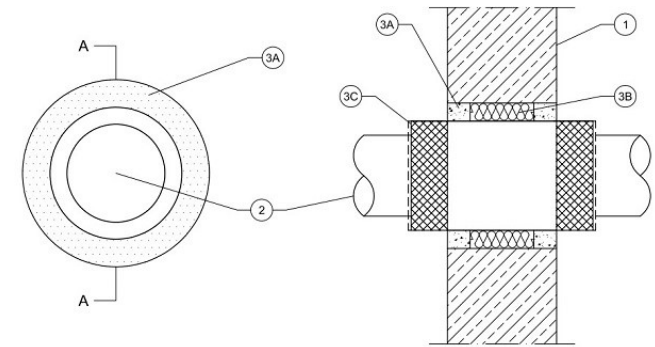

System No. W-J-1335 (duvar açıklıklarında çelik boru)

ANSI/UL 1479 (ASTM E814)

- F rating - 2 saat
- T rating - 2 saat