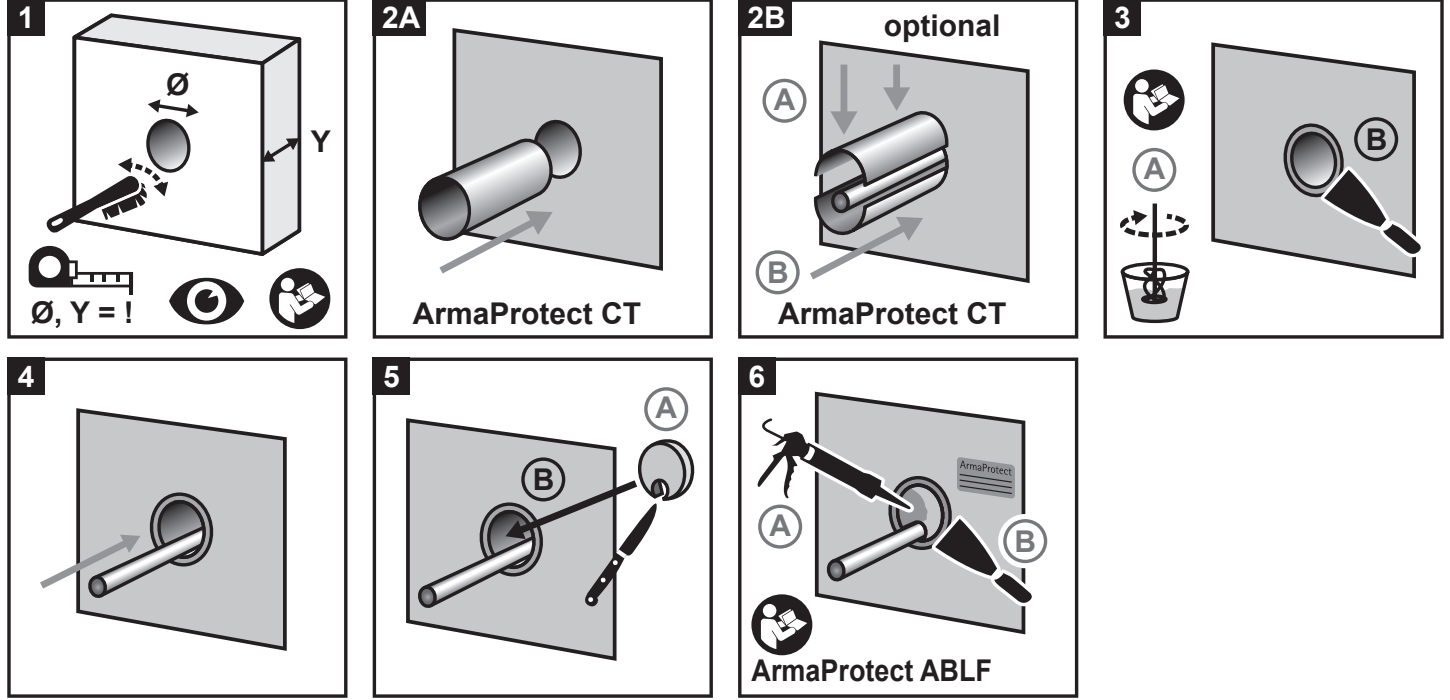

KULLANIM TALİMATLARI

Yüzeylerin kuru, toz ve yağdan arındırılmış olduğundan emin olun.