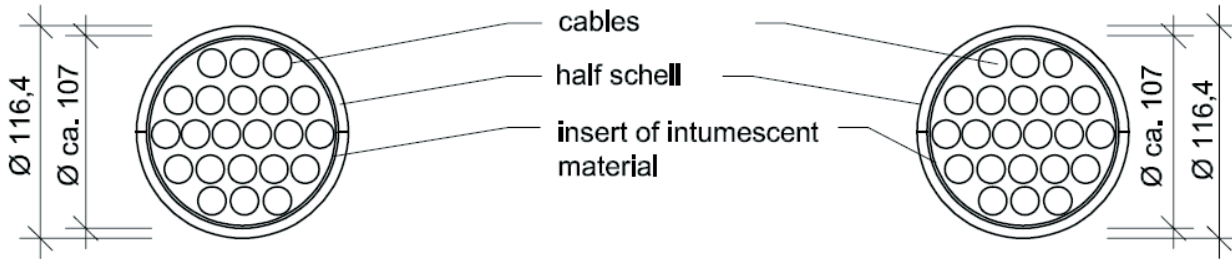

Ana malzeme

Beton duvar, gaz beton duvar, yığma duvar, gaz beton zemin

Ana malzeme kalınlığı

≥ 100 mm (duvar)
≥ 125 mm (zemin)

Sızdırmazlık

≥ 150 mm

Geçişler

- Kablolar ≤ Ø 80 mm¹
- Kablo demetleri ≤ Ø 107 mm (kablolarla ≤ Ø 21 mm)¹
- Plastik kablo demetleri ≤ Ø 63 mm (kablolarla ≤ Ø 21 mm)¹
- Plastik kablo demetleri ≤ Ø 107 mm (kablo demetleriyle ≤ Ø 32 mm, kablolarla ≤ Ø 21 mm)¹
- Dalga kılavuzları ≤ Ø 28.5 mm¹
- PE lines "speed pipes" (24 x ≤ Ø 7.0 mm, 7 x ≤ Ø 10.0 mm, 5 x ≤ Ø 12.0 mm)¹
- Yanıcı borular ≤ Ø 32 mm¹
- HVAC split-line kombinasyonları¹

EI 120¹'ye kadar

¹ Daha fazla kullanım detarı için ETA-22/0062'ye bakınız.

// ETA onaylı tipik sistemler¹

Duvar uygulaması

Configuration wall construction:
 F-telecommunication cables, cablebundle $\text{Ø } 100 \text{ mm}$
 100% configuration of telecommunication cables
 with PVC-insulation and copperwire
 Type J-Y (St)Y 80 x 2 x 0,6 LG grey; Ø appr. 21 mm