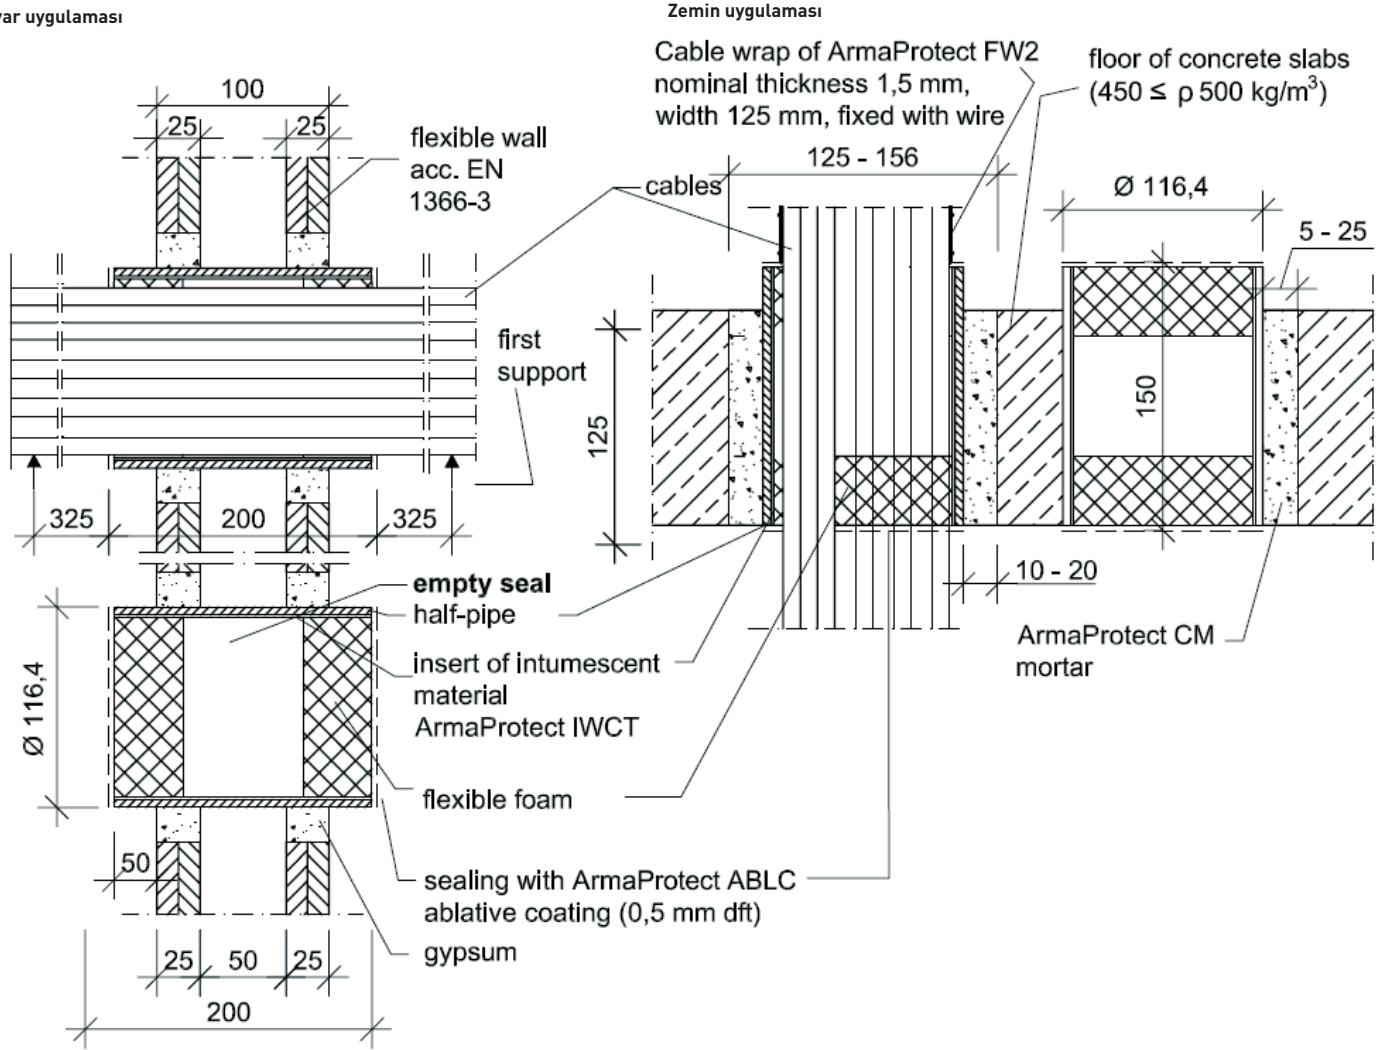

KÜÇÜK PENETRASYONLAR İÇİN YANGIN DURDURUCU

ArmaProtect CT

Yangın durdurucu kablo tüpü

Duvarlarda ve zeminlerdeki geçişler için yangın durdurucu kablo tüpü

- // Açık boşluklar
- // Kablolar ve kablo demetleri
- // Kablo demeti boruları
- // Yanıcı borular
- // HVAC split-line kombinasyonu
- // Güçlendirme uygulamaları için ideal

Ana malzeme

Beton duvar, gaz beton duvar, yığma duvar, gaz beton zemin

Ana malzeme kalınlığı

≥ 100 mm (duvar)
≥ 125 mm (zemin)

Sızdırmazlık

≥ 150 mm

Geçişler

- Kablolar ≤ Ø 80 mm¹
- Kablo demetleri ≤ Ø 107 mm (kablolarla ≤ Ø 21 mm)¹
- Plastik kablo demetleri ≤ Ø 63 mm (kablolarla ≤ Ø 21 mm)¹
- Plastik kablo demetleri ≤ Ø 107 mm (kablo demetleriyle ≤ Ø 32 mm, kablolarla ≤ Ø 21 mm)¹
- Dalga kılavuzları ≤ Ø 28.5 mm¹
- PE lines "speed pipes" (24 x ≤ Ø 7.0 mm, 7 x ≤ Ø 10.0 mm, 5 x ≤ Ø 12.0 mm)¹
- Yanıcı borular ≤ Ø 32 mm¹
- HVAC split-line kombinasyonları¹

EI 120¹'ye kadar

¹ Daha fazla kullanım detarı için ETA-22/0062'ye bakınız.

// ETA onaylı tipik sistemler¹

Duvar uygulaması

Configuration wall construction:
 F-telecommunication cables, cablebundle $\text{Ø } 100 \text{ mm}$
 100% configuration of telecommunication cables
 with PVC-insulation and copperwire
 Type J-Y (St)Y 80 x 2 x 0,6 LG grey; Ø appr. 21 mm