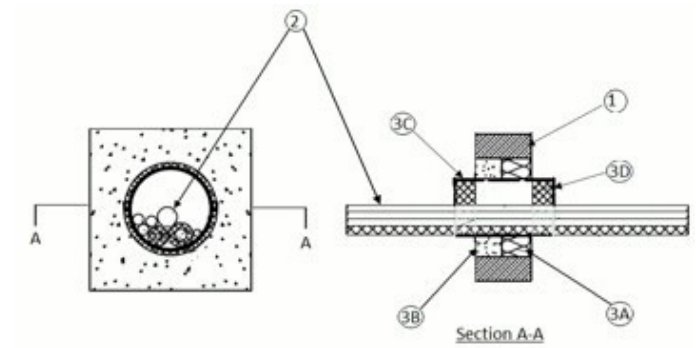

Sistem No. W-J-8099 (duvar açıklıklarında klima split boru demetleri)

ANSI/UL 1479 (ASTM E814)

- F rating - 3 saat
- T rating - 1½ saat