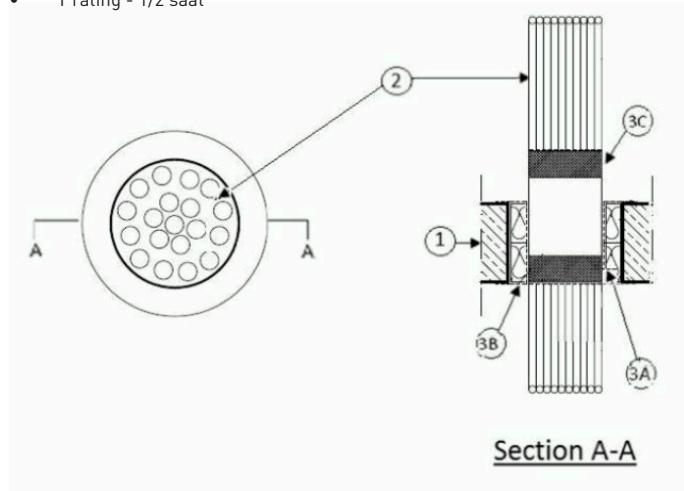

Configuration floor construction:
 F-telecommunication cables, cablebundle $\text{Ø } 107 \text{ mm}$
 100% configuration of telecommunication cables
 20 x 2 x 0,6 mm
 Type A2-Y (L) 2Y St III BD, insulation PE / PE

¹ Daha fazla kullanım detayı için ETA-22/0062'ye bakınız.

UL ONAYLI SİSTEMLER

// UL onaylı tipik sistemler¹

Geçişler

• Kablo demetleri	≤ Ø 137 mm (kablolar Ø ≤ 16.2 mm)
• PE-HD boru demetleri	≤ Ø 100 mm (boru demetleri Ø ≤ 32 mm)
• Çelik borular	≤ Ø 89 mm
• Klima split boruları	

¹See relevant UL system for further installation details.

// UL onaylı seçilmiş sistemler

Sistem No. F-A-3084 (zemin açıklıklarında kablo demetleri)

ANSI/UL 1479 (ASTM E814)

- F rating - 3 saat
- T rating - 1/2 saat