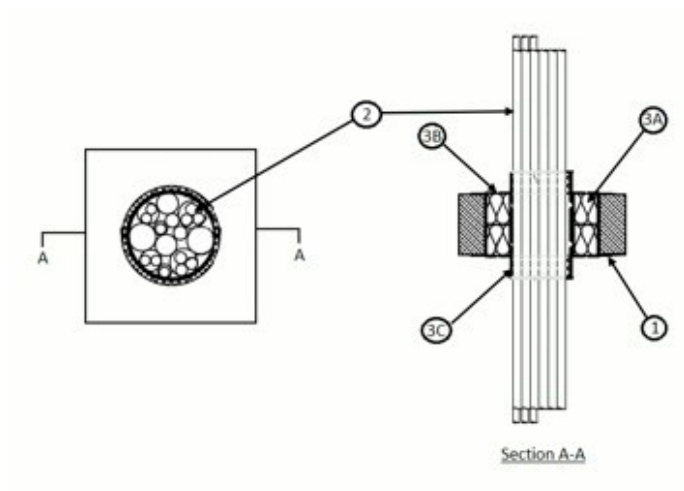

Sistem No. C-AJ-2931 (zemin açıklıklarında PE-HD boru demetleri)

ANSI/UL 1479 (ASTM E814)

- F rating - 3 saat
- T rating - 3 saat