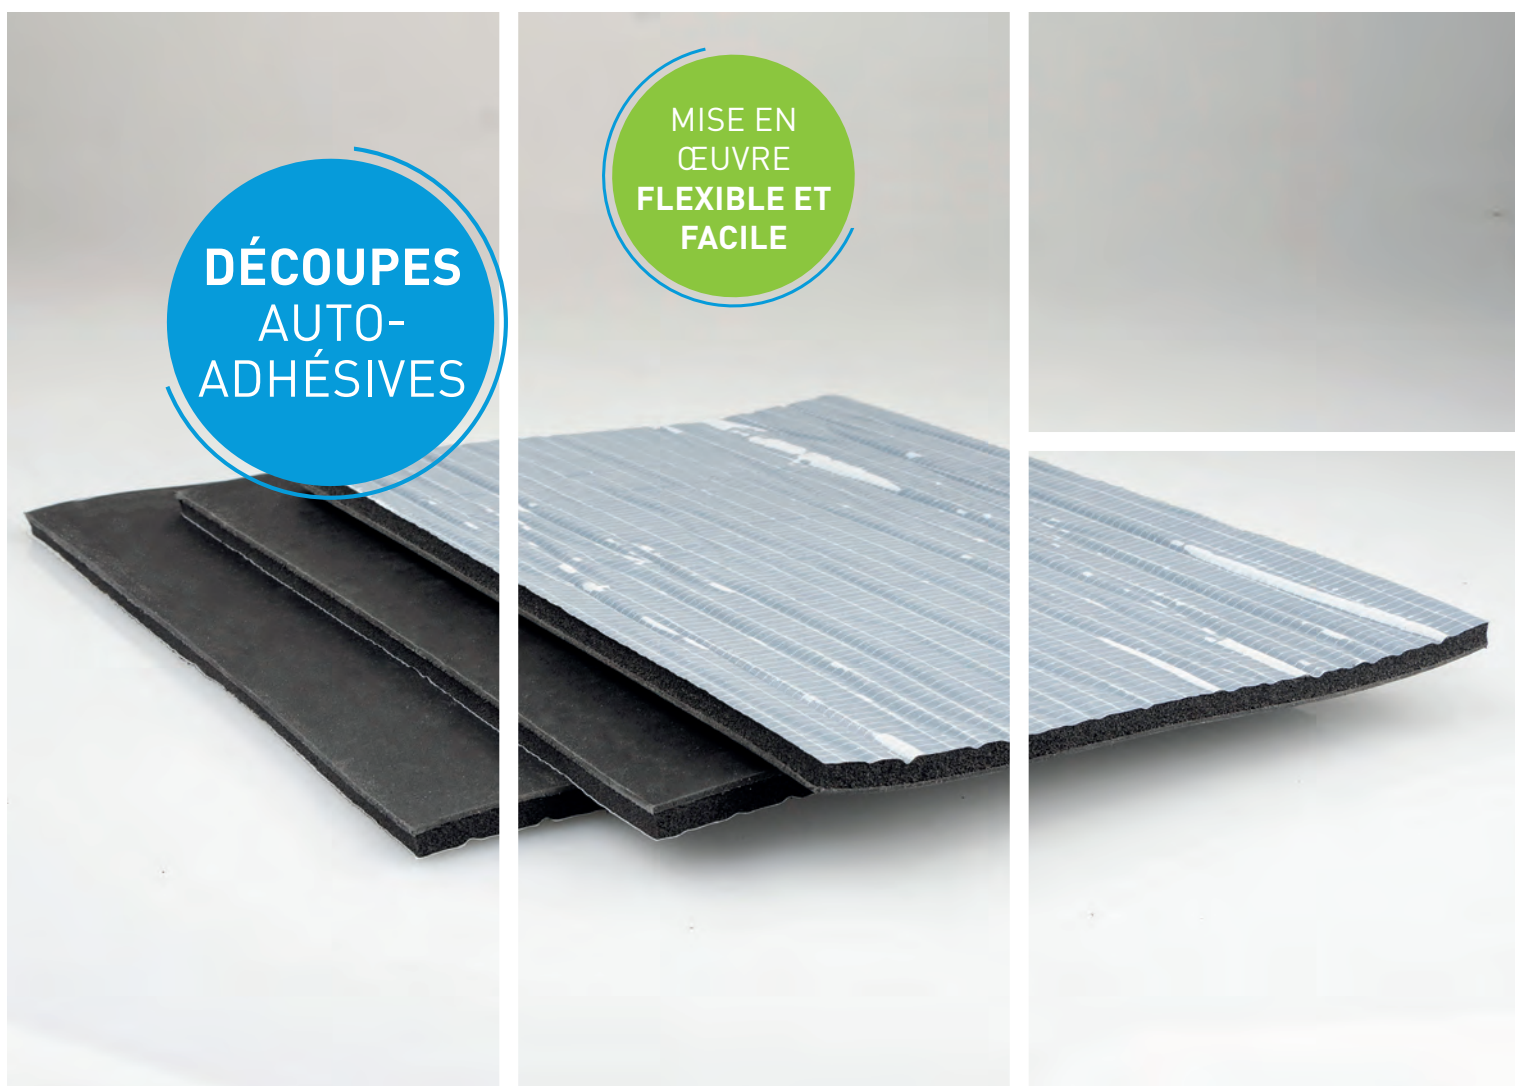

DÉCOUPES - ARMACOMFORT AB

Le confort acoustique sur mesure

Conçu spécialement pour l'isolation des conduites d'eaux de pluie et d'eaux usées. Les matériaux insonorisants multi-couches permettent une réduction accrue des bruits sur une épaisseur de paroi plus fine.

Installez le confort - optez pour ArmaComfort.

www.armacell.ch

DÉCOUPES
AUTO-
ADHÉSIVES

MISE EN
ŒUVRE
FLEXIBLE ET
FACILE

 **armacell**[®]
ArmaFlex[®]

Montage rapide avec les découpes ArmaComfort AB

LE CONFORT ACOUSTIQUE SUR MESURE

// ISOLATION ACOUSTIQUE EFFICACE

L'isolation acoustique dans les bâtiments est synonyme de légèreté et de confort, mais également de sphère privée, d'intimité et de sensation de sécurité.

// MISE EN ŒUVRE FACILE

La mise en œuvre des découpes adhésives ArmaComfort AB Plus est plus rapide et plus rentable et ne nécessite aucun outillage spécifique.

Découpes auto-adhésives ArmaComfort® AB Plus

Code	Tube PVC	Epaisseur mm	Largeur cm	Longueur cm	Pièces/Carton
AO-11ZSA29100	56 mm	11	29	100	10
AO-11ZSA32100	63 mm	11	32	100	10
AO-11ZSA37100	75 mm	11	37	100	10
AO-11ZSA42100	90 mm	11	42	100	10
AO-11ZSA50100	110 mm	11	50	100	10
AO-11ZSA56100	125 mm	11	56	100	10