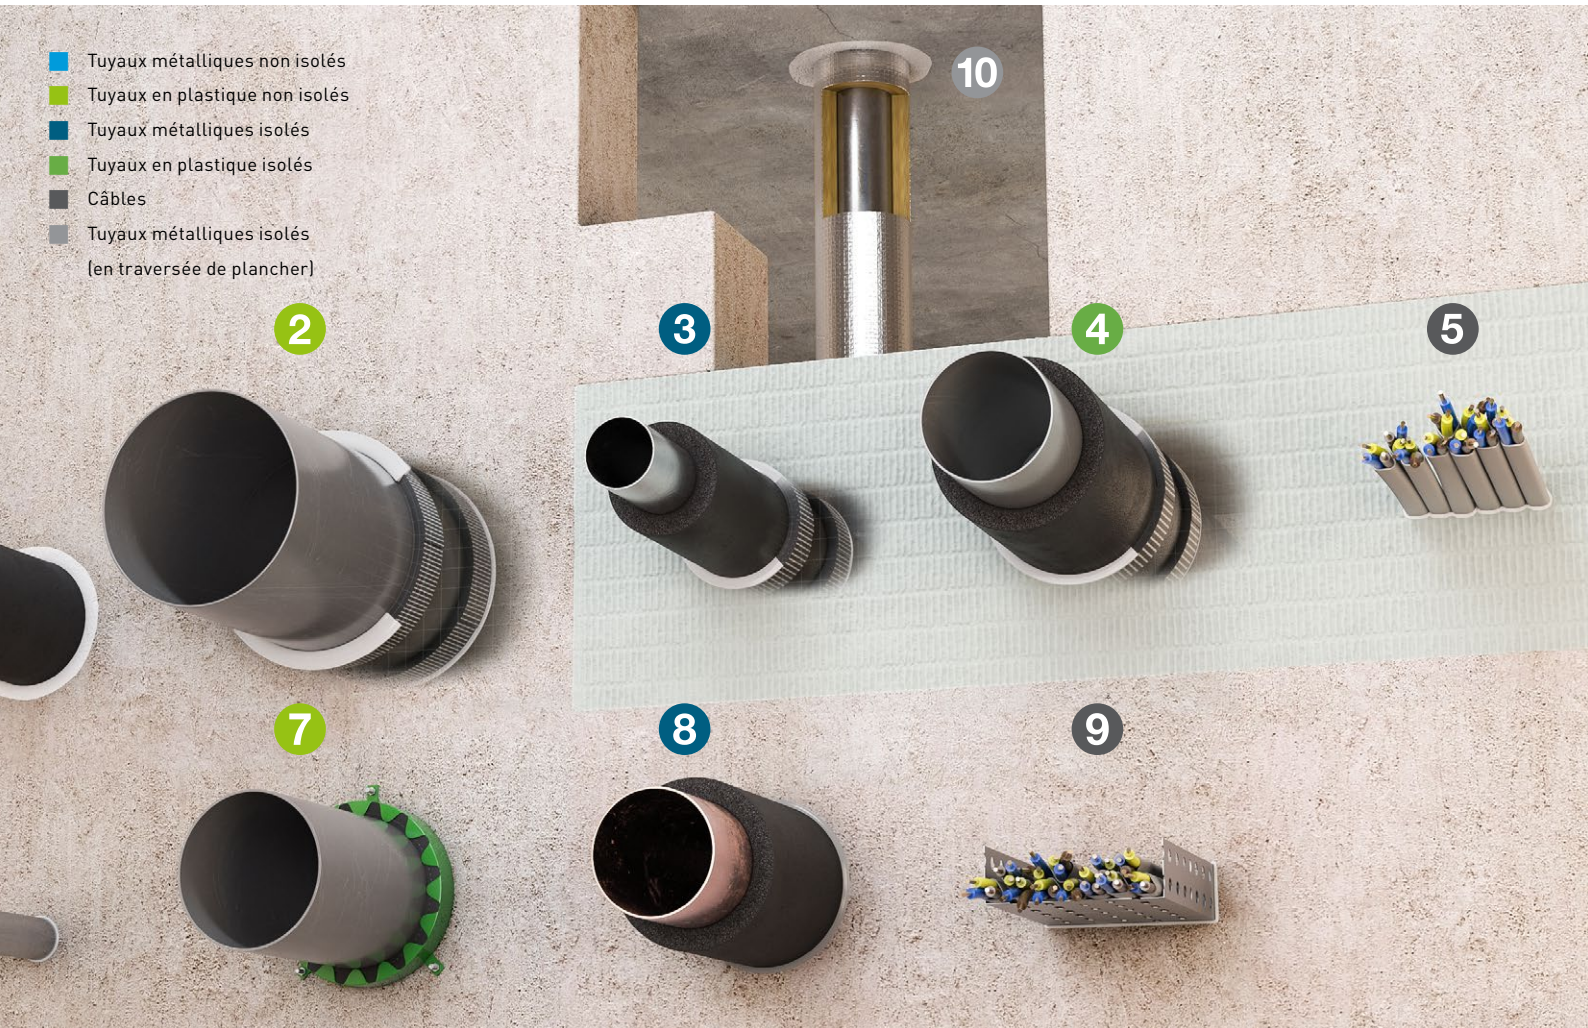

- Tuyaux métalliques non isolés
- Tuyaux en plastique non isolés
- Tuyaux métalliques isolés
- Tuyaux en plastique isolés
- Câbles
- Tuyaux métalliques isolés (en traversée de plancher)

ARMAPROTECT SEAL
Mastic résistant au feu

- // Un élément à part entière des applications ArmaProtect Wrap et/ou ArmaProtect Board
- // Fournit une protection anti-incendie sur traversées en tuyaux métalliques non isolés, tuyaux et câbles en PVC-U non isolés / chemins de câbles
- // Isolation acoustique fiable
- // Exempt d'halogène, résistant aux champignons et à la moisissure

- 2 3 4 5
- 6 7 9

FACILE À UTILISER

ARMAPROTECT SEAL X
Mastic en graphite intumescent

- // Facile à utiliser même dans les espaces confinés
- // Adapté aux tuyaux métalliques isolés avec ArmaFlex et à diverses traversées de tuyaux en plastique non isolés
- // À utiliser en tant que système avec ArmaProtect Board pour les tubes multi-couches non isolés
- // Peut être peint

8

ARMAPROTECT COLLAR
Collier intumescent

- // Résistance au feu jusqu'à EI 240 (EN 13501-2) sur les tuyaux en plastique non isolés
- // Hautement intumescent
- // Prêt à l'emploi et facile à appliquer
- // Disponible dans les diamètres 32/42 à 250 mm

7

PRÊT À L'APPLICATION

ARMAPROTECT 1000-HS
Mortier coupe-feu à haute résistance

- // Mortier anti-incendie pour rebouchage de tremis (sol inclus)
- // Facile à utiliser, application par coulage ou à la truelle
- // Formule à prise rapide sans retrait
- // Mise en oeuvre simple

1 10