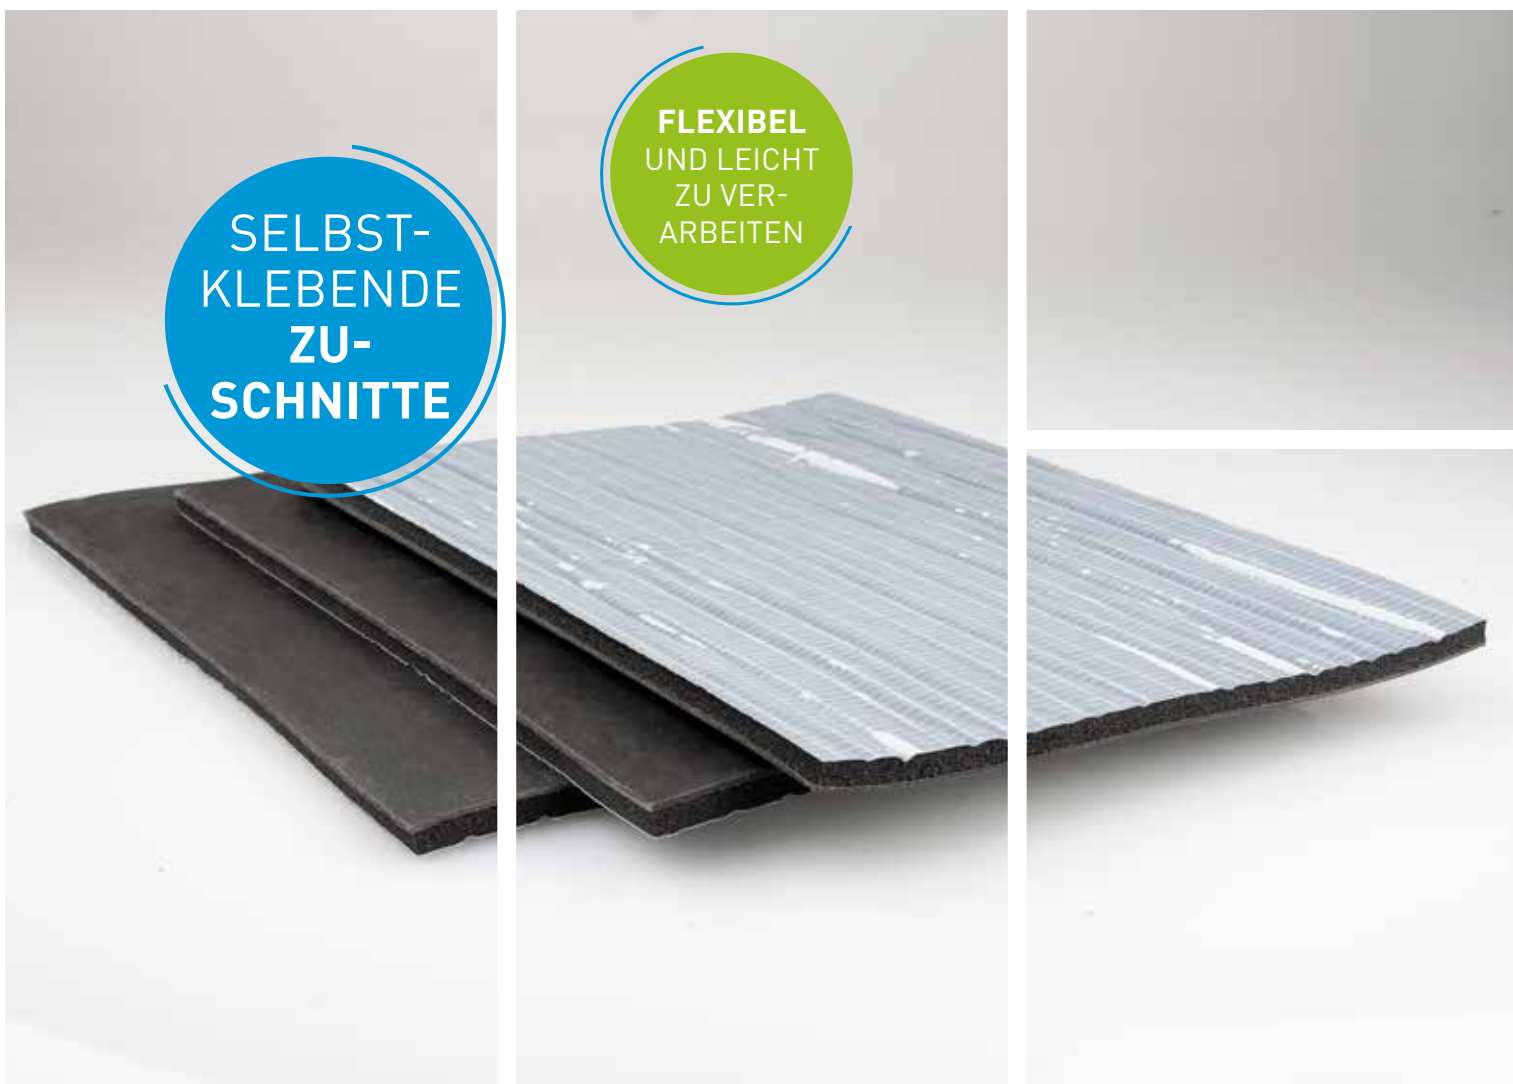

ARMACOMFORT AB - ZUSCHNITTE

Akustischer Komfort massgeschneidert

Speziell für die Isolierung von Regen- und Abwasserleitungen entwickelt. Die mehrschichtigen Schallschutzmaterialien erzielen eine höhere Geräuschreduktion mit dünneren Wandstärken.

Installieren Sie Komfort – entscheiden Sie sich für ArmaComfort.

www.armacell.ch

SELBST-
KLEBENDE
ZU-
SCHNITTE

FLEXIBEL
UND LEICHT
ZU VER-
ARBEITEN

 **armacell**[®]
ArmaFlex[®]

Schnelle Montage mit ArmaComfort AB Zuschnitten

Die selbstklebenden ArmaComfort AB Plus Zuschnitte lassen sich schneller und kosteneffizienter verarbeiten und benötigen keine Spezialwerkzeuge.

ArmaComfort® AB Plus selbstklebende Zuschnitte

Artikelnummer	PVC Rohr	Dicke mm	Breite cm	Länge cm	Stück/Karton
AO-11ZSA29100	56 mm	11	29	100	10
AO-11ZSA32100	63 mm	11	32	100	10
AO-11ZSA37100	75 mm	11	37	100	10
AO-11ZSA42100	90 mm	11	42	100	10
AO-11ZSA50100	110 mm	11	50	100	10
AO-11ZSA56100	125 mm	11	56	100	10